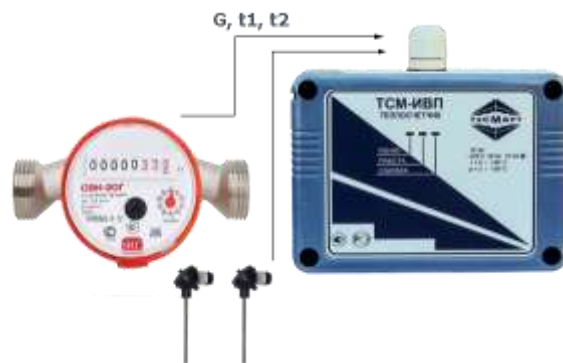

Квартирные теплосчетчики ТЭСМАРТ-02

Индивидуальный учет тепла (учет в одной квартире)

Квартирный теплосчетчик ТЭСМАРТ-02 изготавливается на базе промышленного теплосчетчика ТСМ и имеет все его достоинства и функционал.

Характеристики:

- Полное соответствие Правилам учета
- Резьбовое крепление
- Длина линий связи до 100 метров
- Возможность подключения дополнительного импульсного расходомера
- Возможность подключения датчиков давления
- В зависимости от модификации наличие интерфейсов RS232, RS485, USB, WEB-интерфейса, Ethernet, Bluetooth, WIFI
- Подключение к диспетчерской системе УДС ТЭСМАРТ – бесплатно с бесплатным обслуживанием 4 года (затем 20 рублей с квартиры в месяц)
- Облачное хранение архивов приборов
- Установка источника бесперебойного питания для WEB-интерфейса (обеспечение доступа к данным даже при отсутствии питания)

Комплектация: вычислительный блок ТСМ, ТСМ-смарт (без индикации) тахометрический расходомер с импульсным выходом, два датчика температуры (с арматурой)

Квартирные теплосчетчики ТЭСМАРТ-02 С сенсорным экраном

Индивидуальный учет тепла (учет в одной квартире)

Квартирный теплосчетчик ТЭСМАРТ-02 с цветным сенсорным экраном 3.5" изготавливается на базе промышленного теплосчетчика ТСМ и имеет все его достоинства и функционал.